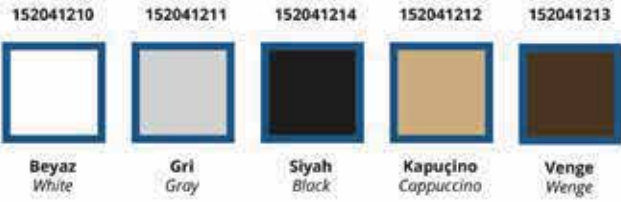

Defne 50x50 Sehpa

Defne 50x50 Trestle