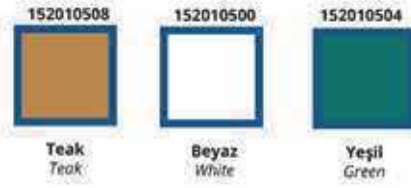

Hanedan Koltuk Hanedan Armchair

Sultan Koltuk Sultan Armchair