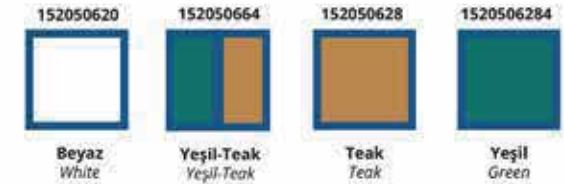

1.352

1.560

Hanedan Koltuk Hanedan Armchair

Sultan Koltuk Sultan Armchair

Yuvarlak Masa Ø110
Round Table Ø110

Ø110x64 cm 11.650 14 pcs 110x130x250cm 252 280

Kutup Ayak 80x80 Masa
Kutup Leg Table 80x80

80x80x75 cm 8.100 16 pcs 80x140x240cm 400 528