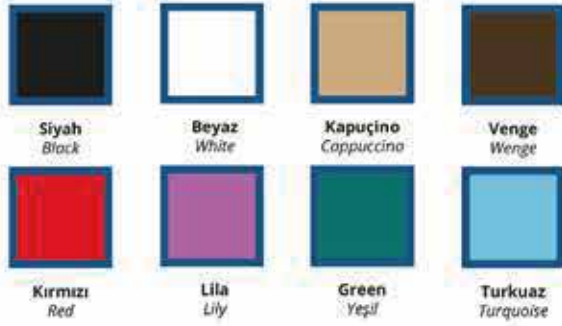

540

630

Cafe Bistro

California Koltuk California Armchair

Compact ve ahşap masalarımız alternatif desenleri ile sitemizde mevcuttur.

Compact and wooden tables alternative patterns available on our site with.