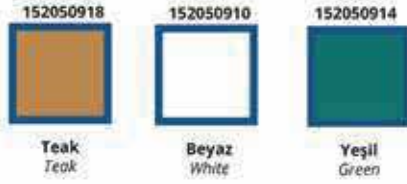

Golden Koltuk Golden Armchair

Golden / Yeni Şampiyon Sandalye Golden / Yeni Şampiyon Chair

Hanımeli Koltuk Hanımeli Armchair

Sarmaşık Koltuk Sarmaşık Armchair

Demre Katlanır 80x140 Masa Demre Folding 80x140 Table