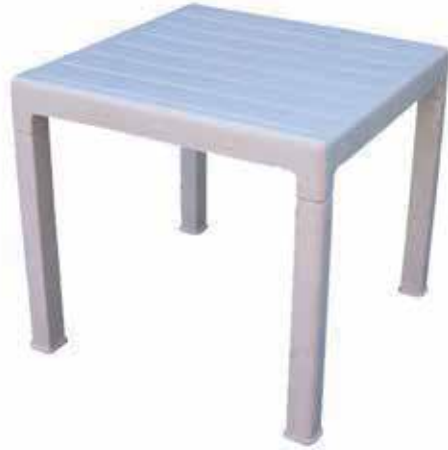

200pcs

80x133x220cm

4.800

6.000

Yeşil
Green

Beyaz
White

Tik
Teak

Yeşil
Green