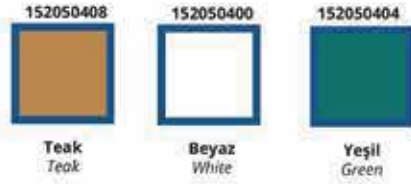

Emirgan Ø70 Masa Emirgan Ø70 Table