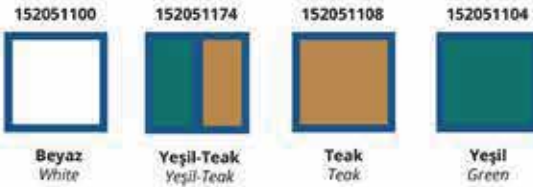

1.352

1.560

Hanedan Koltuk Hanedan Armchair

Sultan Koltuk Sultan Armchair

Yuvarlak Masa Ø110
Round Table Ø110

Ø110x64 cm 11.650 14 pcs 110x130x250cm 252 280

Kutup Ayak 80x80 Masa
Kutup Leg Table 80x80

80x80x75 cm 8.100 16 pcs 80x140x240cm 400 528