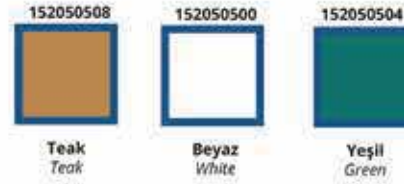

Emirgan Ø80 Masa Emirgan Ø80 Table