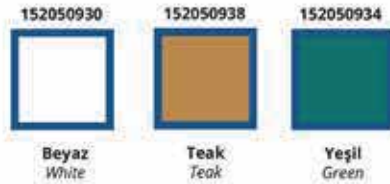

1.352

1.560

Hanedan Koltuk Hanedan Armchair

Sultan Koltuk Sultan Armchair

Yuvarlak Masa Ø110
Round Table Ø110

Ø110x64 cm 11.650 14 pcs 110x130x250cm 252 280

Kutup Ayak 80x80 Masa
Kutup Leg Table 80x80

80x80x75 cm 8.100 16 pcs 80x140x240cm 400 528