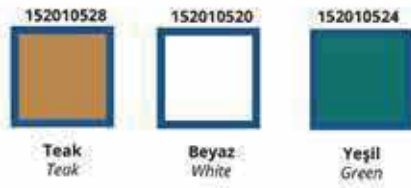

Hanedan Koltuk Hanedan Armchair