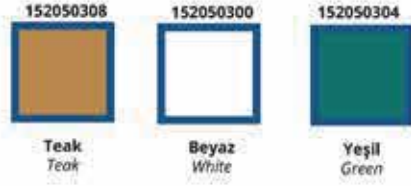

Emirgan Ø70 Masa Emirgan Ø70 Table

Emirgan Ø80 Masa Emirgan Ø80 Table

Emirgan Ø90 Masa Emirgan Ø90 Table