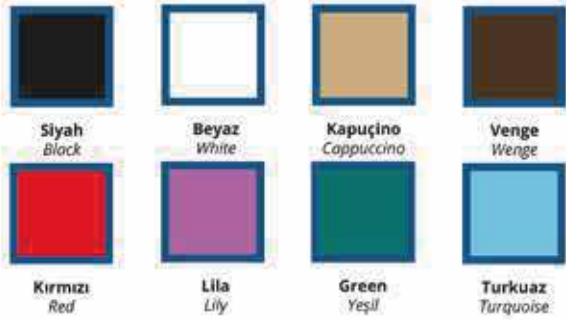

540

630

Cafe Bistro

California Koltuk California Armchair

Compact ve ahşap masalarımız alternatif desenleri ile sitemizde mevcuttur.

Compact and wooden tables alternative patterns available on our site with.