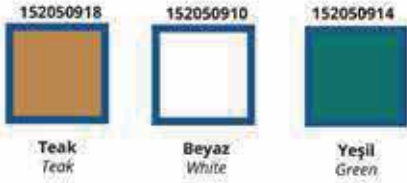

Golden Koltuk Golden Armchair

Golden / Yeni Şampiyon Sandalye Golden / Yeni Şampiyon Chair

Hanımeli Koltuk Hanımeli Armchair

Sarmaşık Koltuk Sarmaşık Armchair

Demre Katlanır 80x140 Masa Demre Folding 80x140 Table