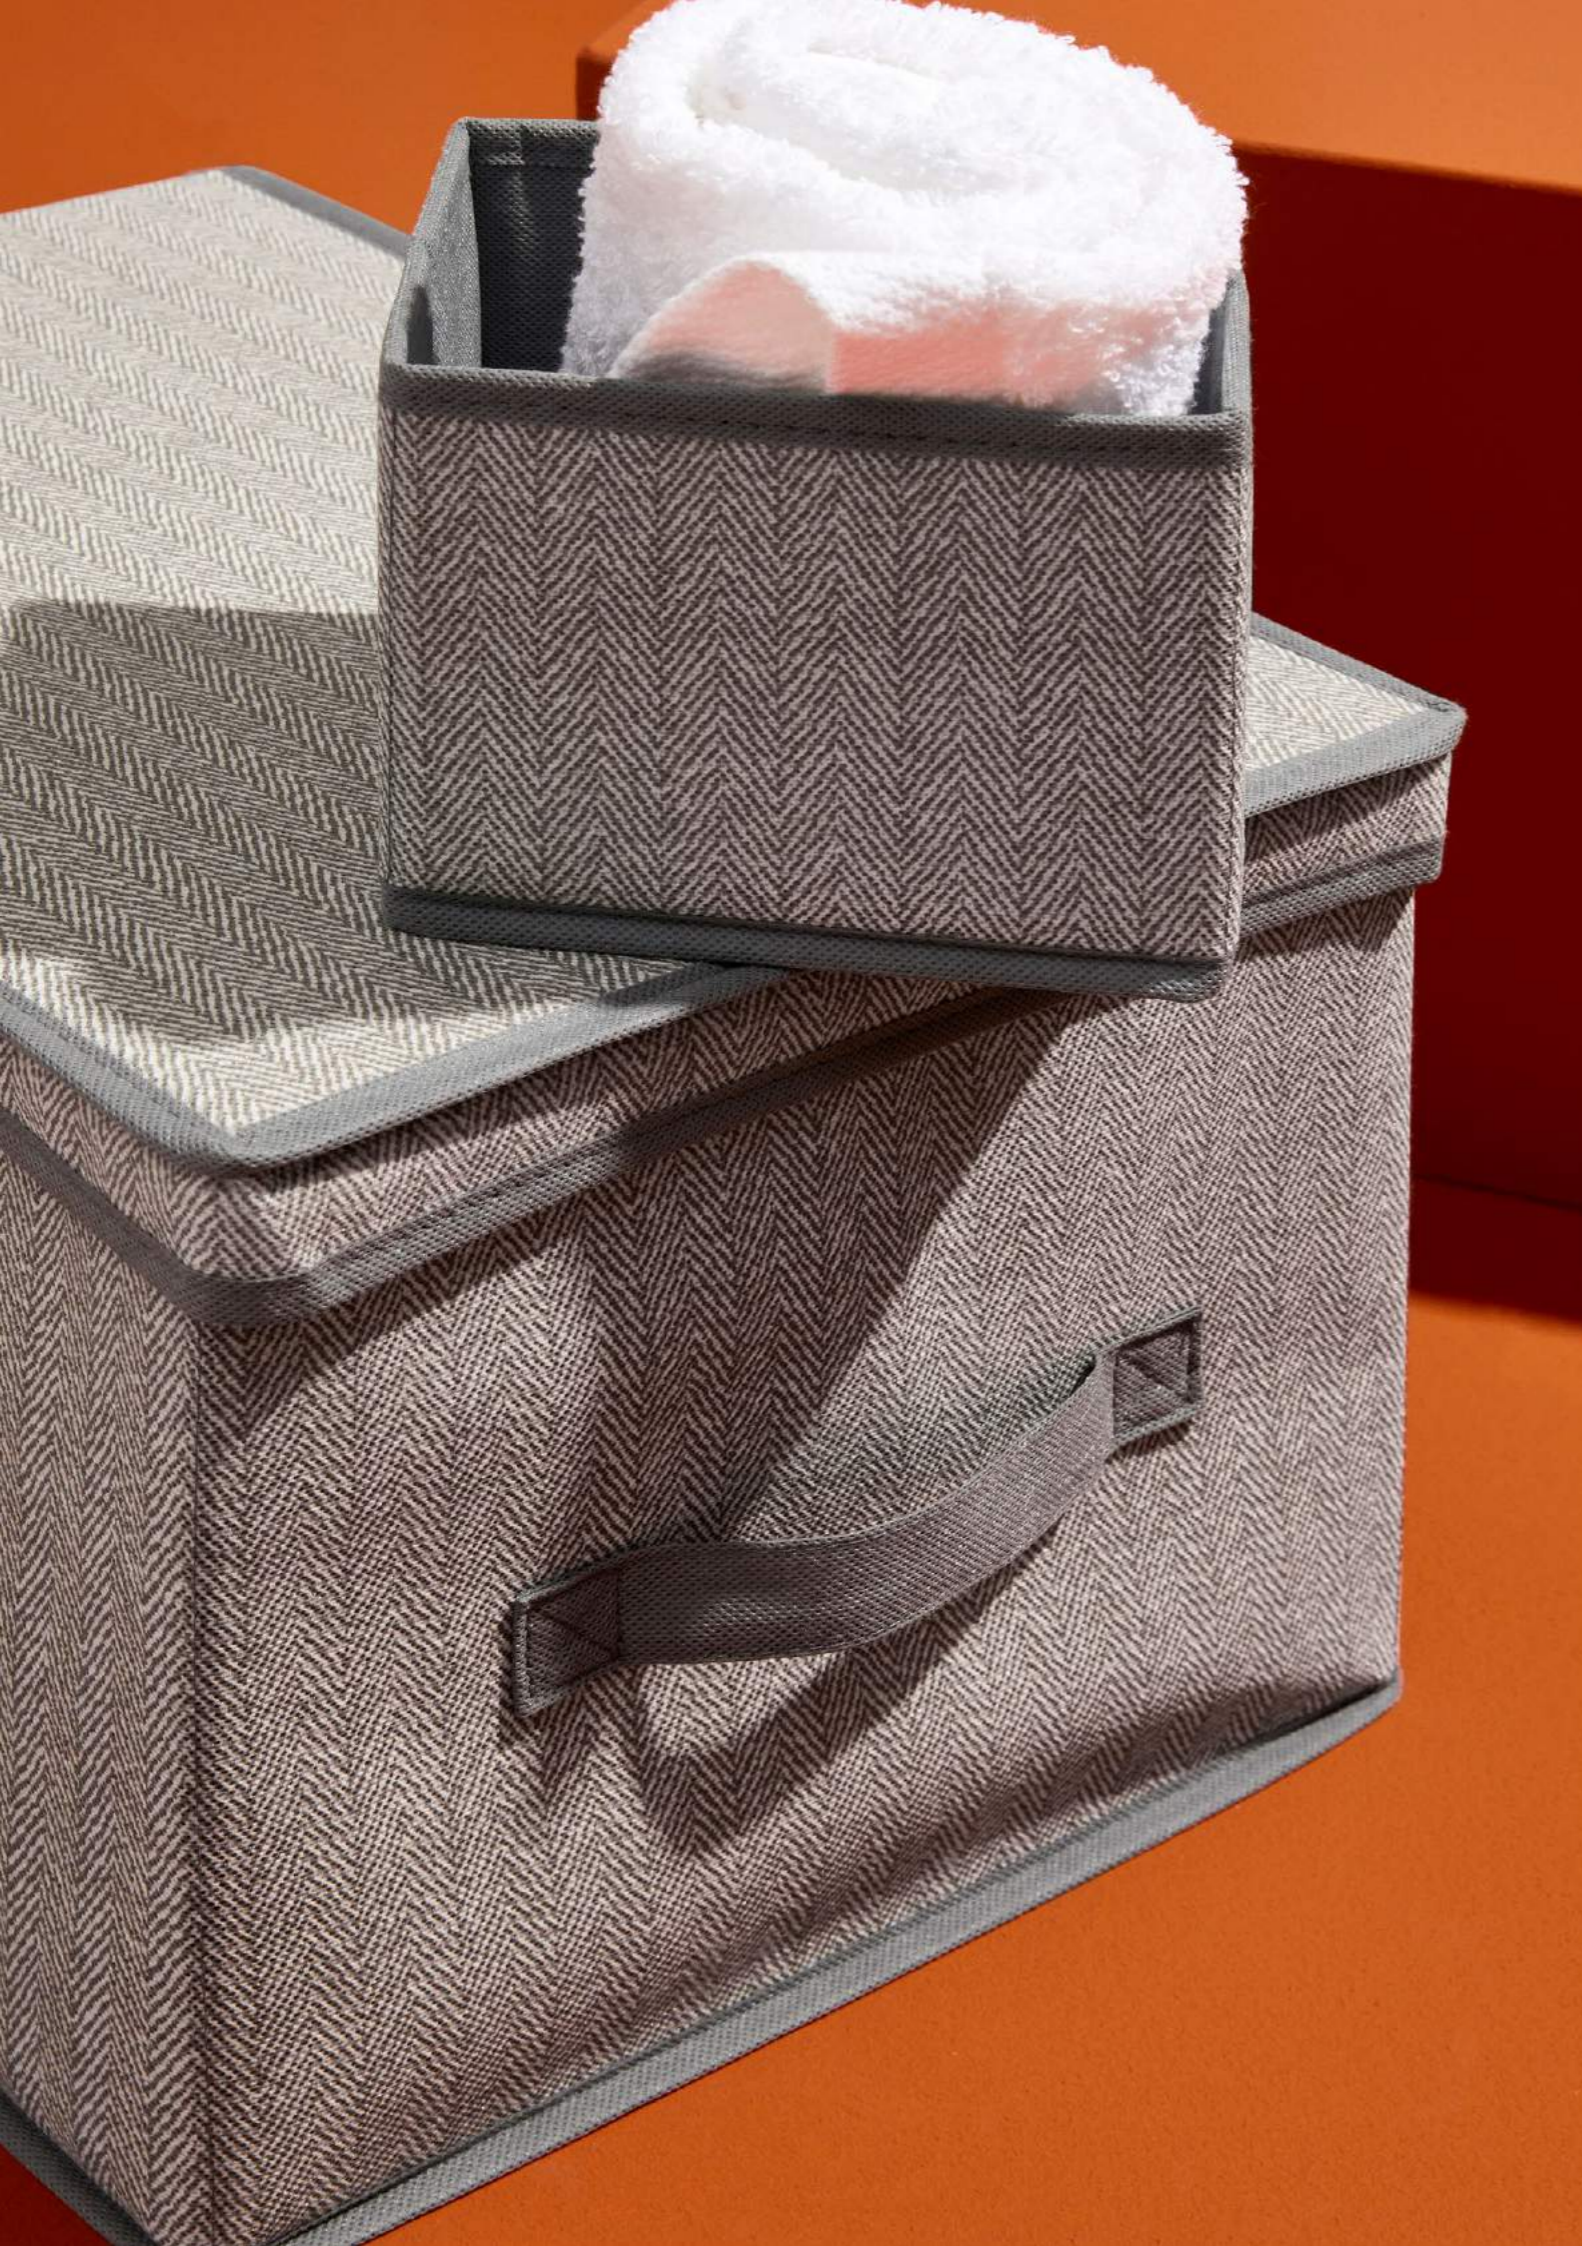

Inspirations
Garderobe

Cod 0213069
SCHACHTEL TIDY GRAU 4P 28X28
(Dim 28 | 28 | 12h)
moq 12 | inner 12 | master 72

Cod 0213064
SCHACHTEL TIDY GRAU 9P
(Dim 32 | 32 | 10h)
moq 12 | inner 12 | master 48

Cod 0213062
SCHACHTEL TIDY GRAU 12P
(Dim 32 | 24 | 10h)
moq 12 | inner 12 | master 48

Cod 0213074
SCHACHTEL M-DECKEL TIDY
GRAU 30X30
(Dim 30 | 30 | 16h)
moq 6 | inner 6 | master 12

Cod 0213078
BEHÄLTER TIDY GRAU VERTIKAL 3P
(Dim 30 | 30 | 64h)
moq 6 | inner 6 | master 24