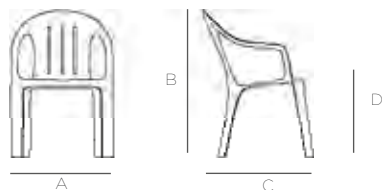

Silla · Chair

SELVA

A 55 cm
B 77 cm

C 60 cm
D 43 cm

Embalaje Packed by pallets	Unidades Units	Medidas Measures	Peso Kg Weight	Volumen m³ Volume
SELVA	25 u.	60x55x230 cm	82 kg	0,76 m³

Capacidad de carga Loading Capacity	Mega Trailer	Cont. 20'	Cont. 40'	Cont. 40 High Cube
SELVA	2200 u.	900 u.	2000 u.	2000 u.

ETNA