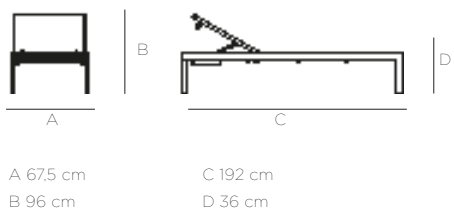

Embalaje Packed by pallets	Unidades Units	Medidas Measures	Peso Kg Weight	Volumen m³ Volume

OLIMPIA	2 u.	200x69,5x42 cm	27,9 kg	0,58 m³

RUEDAS wheels	2 u.	13,5x10,5x13,4 cm		

Capacidad de carga Loading Capacity	Mega Trailer	Cont. 20'	Cont. 40'	Cont. 40 High Cube

OLIMPIA	228 u.	80 u.	170 u.	204 u.

OLIMPIA S