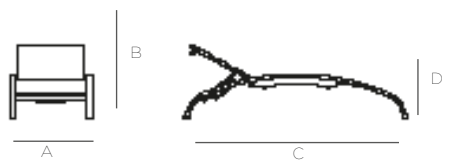

A 74 cm
B 86 cm

C 203 cm
D 41 cm

Embalaje Packed by pallets	Unidades Units	Medidas Measures	Peso Kg Weight	Volumen m³ Volume
IRIS	2 u.	208x77x58 cm	31,4 kg	0,93 m³

Capacidad de carga Loading Capacity	Mega Trailer	Cont. 20'	Cont. 40'	Cont. 40 High Cube
IRIS	170 u.,	56 u.	120 u.	120 u.

LOLA

CARMEN

IRIS