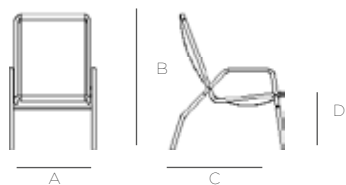

## Mini Tumbona · Mini Sunlounger

MARINA S

A 57 cm  
B 94 cm

C 77 cm  
D 38 cm

Embalaje Packed by pallets	Unidades Units	Medidas Measures	Peso Kg Weight	Volumen m <sup>3</sup> Volume
MARINA S	10 u.	70x105x210 cm	48 kg	1,54 m <sup>3</sup>