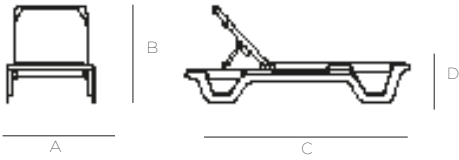

Tumbona · Sunlounger

A 75 cm
B 95 cm

C 198 cm
D 37 cm

Embalaje Packed by pallets	Unidades Units	Medidas Measures	Peso Kg Weight	Volumen m³ Volume
LOLA	14 u.	200x78x178 cm	229,1 kg	2,77 m³
LOLA T	14 u.	200x78x178 cm	297,9 kg	2,7 m³

Capacidad de carga Loading Capacity	Mega Trailer	Cont. 20'	Cont. 40'	Cont. 40 High Cube
LOLA/LOLA T	520 u.,	160 u.	330 u.	400 u.