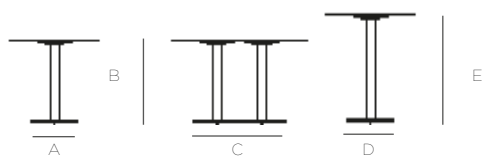

Mesa · Table

A 73,5 cm

Medidas Mesa BRUNEI BRUNEI Table Measures	Largo cm Length cm	Ancho cm Width cm	Alto cm Height cm
HPL	80	80	73,3
HPL	90	90	73,5
HPL	130	80	73,5
HPL	150	80	73,5
HPL	190	90	71,5

A 40 cm B 75 cm C 70
D: 40 cm E 110cm

Medidas Mesa CAPRI CAPRI Table Measures	Largo cm Length cm	Ancho cm Width cm	Alto cm Height cm
Pie Simple Simple foot	70	70	75
Pie Simple Simple foot	80	80	75
Pie Doble Double foot	120	80	75
Mesa alta High table	60	60	110
Mesa alta High table	70	70	110

A 73,5 cm
B 52 cm
C 45 cm

Medidas Mesa SOFIA SOFIATable Measures	Largo cm Length cm	Ancho cm Width cm	Alto cm Height cm
Werzalit	Ø60		73,5
Werzalit	Ø70		73,5
Werzalit	Ø80		73,5
Werzalit / HPL	70	70	73,5
Werzalit / HPL	80	80	73,5

BRUNEI

CAPRI

SOFIA