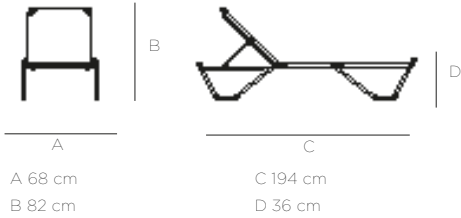

Tumbona · Sunlounger

A 68 cm
B 82 cm

C 194 cm
D 36 cm

Embalaje Packed by pallets	Unidades Units	Medidas Measures	Peso Kg Weight	Volumen m³ Volume
MARINA	14 u.	195x71x173 cm	159 kg	2,39 m³

Capacidad de carga Loading Capacity	Mega Trailer	Cont. 20'	Cont. 40'	Cont. 40 High Cube
MARINA	520 u.	160 u.	330 u.	440 u.

Mini Tumbonas · Mini Sunloungers