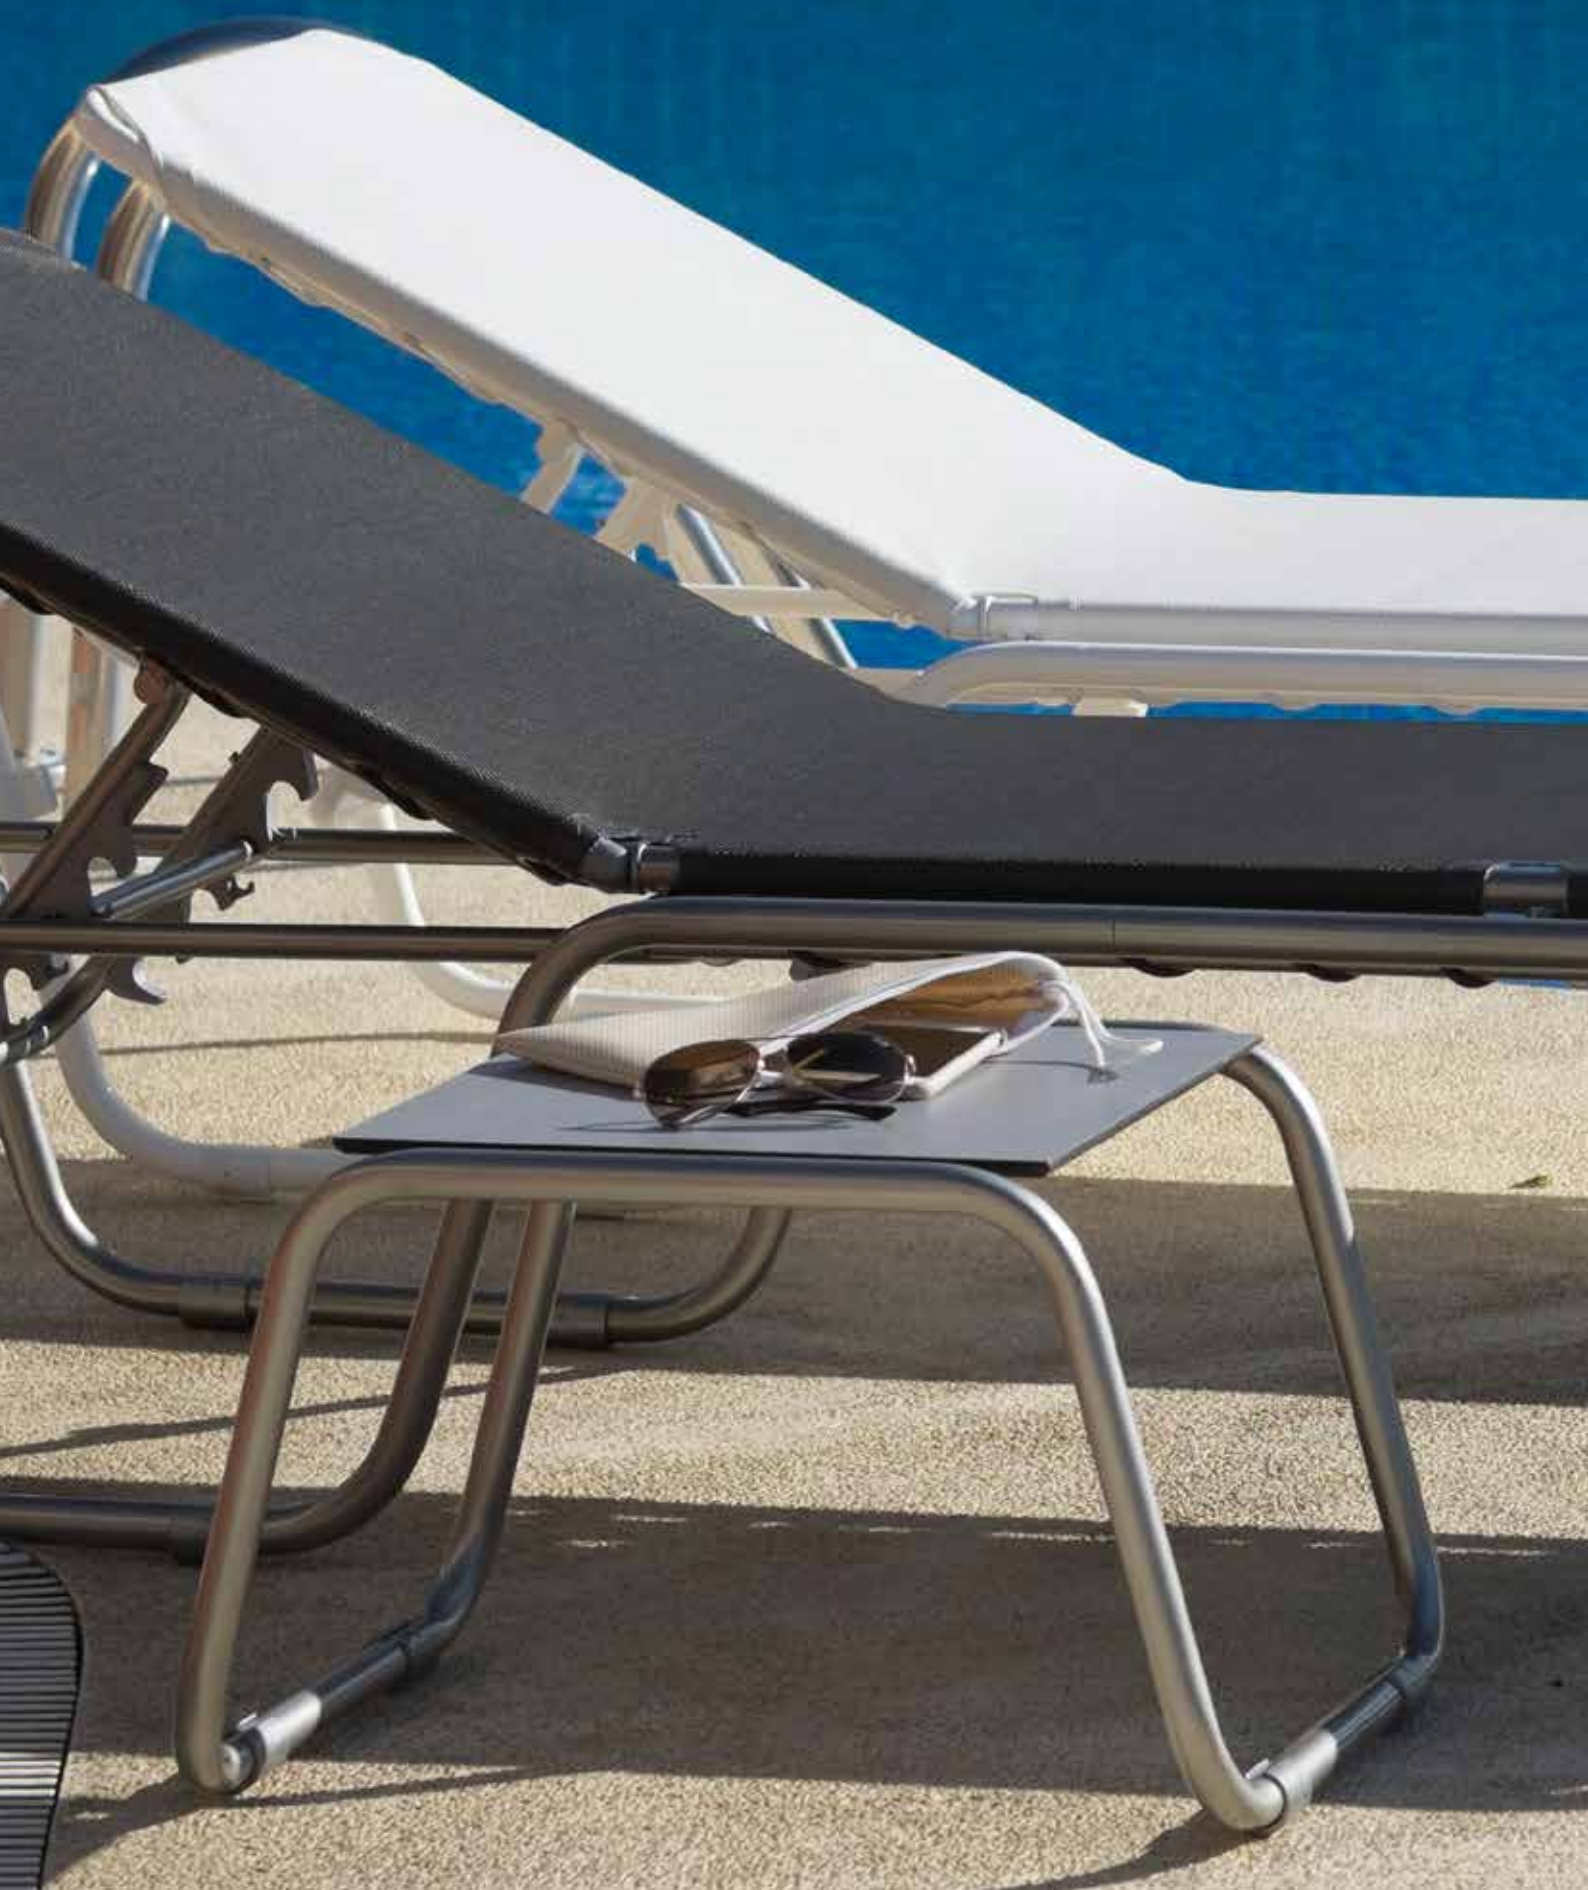

## DIANA

Mesa auxiliar apilable y muy ligera fabricada con chasis de tubo de aluminio endurecido. Es el complemento perfecto para la tumbona Marina e ideal para el exterior. Está disponible en una gran combinación de colores y tableros HPL.