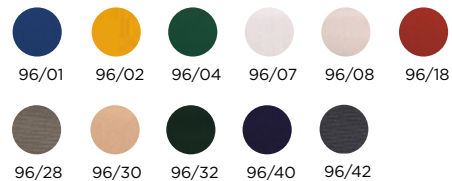

Acrílico · Acrylic

Resistente
Resistant

Tejido
Fabric

Recambios
Replacements

Logo
Logo