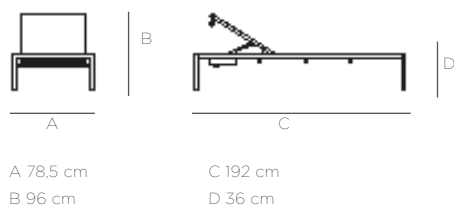

Embalaje Packed by pallets	Unidades Units	Medidas Measures	Peso Kg Weight	Volumen m³ Volume

OLIMPIA S	2 u.	203,5x78,5x39 cm	30,6 kg	0,62 m³

RUEDAS wheels	2 u.	13,5x10,5x13,4 cm		

Capacidad de carga Loading Capacity	Mega Trailer	Cont. 20'	Cont. 40'	Cont. 40 High Cube

OLIMPIA S	266 u.	84 u.	180 u.	210 u.