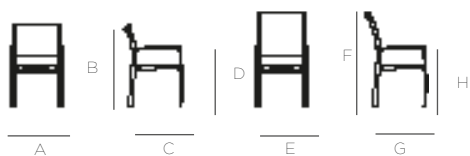

A 56,5 cm
B 84,2 cm

C 53,5 cm
D 64 cm

E 56 cm
F 100 cm

G 53 cm
H 64 cm

Embalaje Packed by pallets	Unidades Units	Medidas Measures	Peso Kg Weight	Volumen m³ Volume
ETNA baja · low	20 u.	70x105x220 cm	84 kg	1,61 m³
ETNA alta · high	10 u.	70x124x158 cm	52 kg	1,37 m³

Capacidad de carga Loading Capacity	Mega Trailer	Cont. 20'	Cont. 40'	Cont. 40 High Cube
ETNA baja · low	1196 u.	460 u.	1012 u.	1012 u.