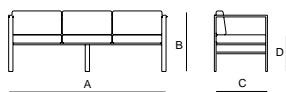

Conjuntos · Sets

OLIMPIA

A 184 cm
B 73 cm
C 62 cm
D 44 cm