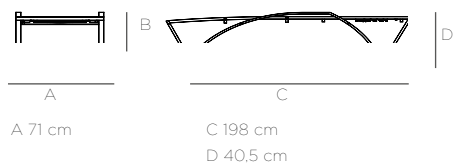

Tumbona · Sunlounger

ETNA

Embalaje Packed by pallets	Unidades Units	Medidas Measures	Peso Kg Weight	Volumen m³ Volume

ETNA	14 u.	200x74x185 cm	188 kg	2,73 m³

Capacidad de carga Loading Capacity	Mega Trailer	Cont. 20'	Cont. 40'	Cont. 40 High Cube

ETNA	170 u.	135 u.	270 u.	270 u.

OLIMPIA